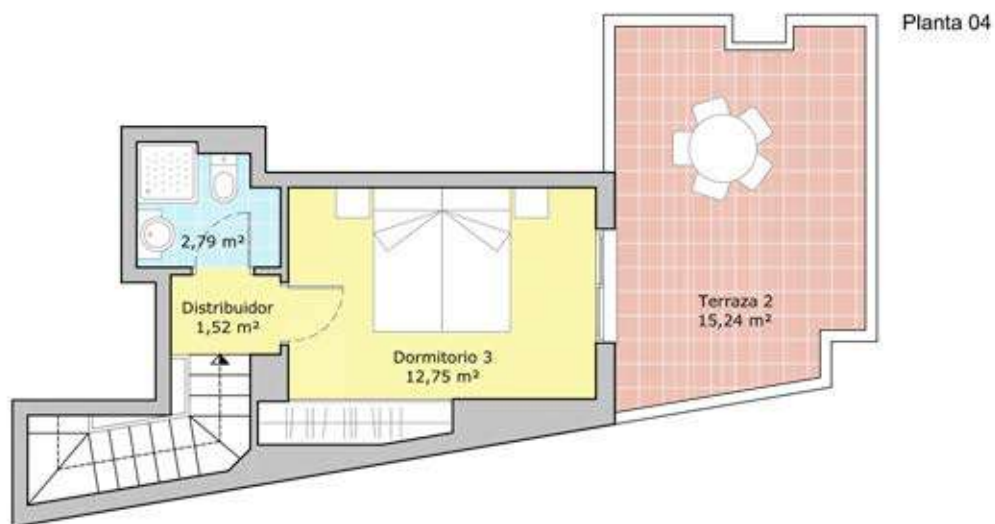

Vivienda C2 Planta 02

Superficie útil cubierta	89,83 m ²
Superficie útil descubierta	5,64 m ²
Superficie construida	101,00 m ²

Planta 02

PROMUEVE:

EDIFICIO CARME ALDAIA (VALENCIA)

Vivienda D2 Planta 02

Superficie útil cubierta	79,70 m ²
Superficie útil descubierta	4,19 m ²
Superficie construida	92,94 m ²

Planta 02

PROMUEVE:

EDIFICIO CARME ALDAIA (VALENCIA)

Vivienda A3 Planta 03 / 04

Superficie útil cubierta	85,99 m ²
Superficie útil descubierta	15,24 m ²
Superficie construida	104,17 m ²

*La presente información no constituye documentación contractual, siendo susceptible de sufrir modificaciones.

PROMUEVE:

EDIFICIO CARME ALDAIA (VALENCIA)

Vivienda B3 Planta 03 / 04

Superficie útil cubierta	99,78 m ²
Superficie útil descubierta	24,45 m ²
Superficie construida	119,50 m ²

Planta 03

Planta 04

*La presente información no constituye documentación contractual, siendo susceptible de sufrir modificaciones.

PROMUEVE:

EDIFICIO CARME ALDAIA (VALENCIA)

Vivienda C3 Planta 03 / 04

Superficie útil cubierta	101,62 m ²
Superficie útil descubierta	26,05 m ²
Superficie construida	116,95 m ²

PROMUEVE:

EDIFICIO CARME ALDAIA (VALENCIA)