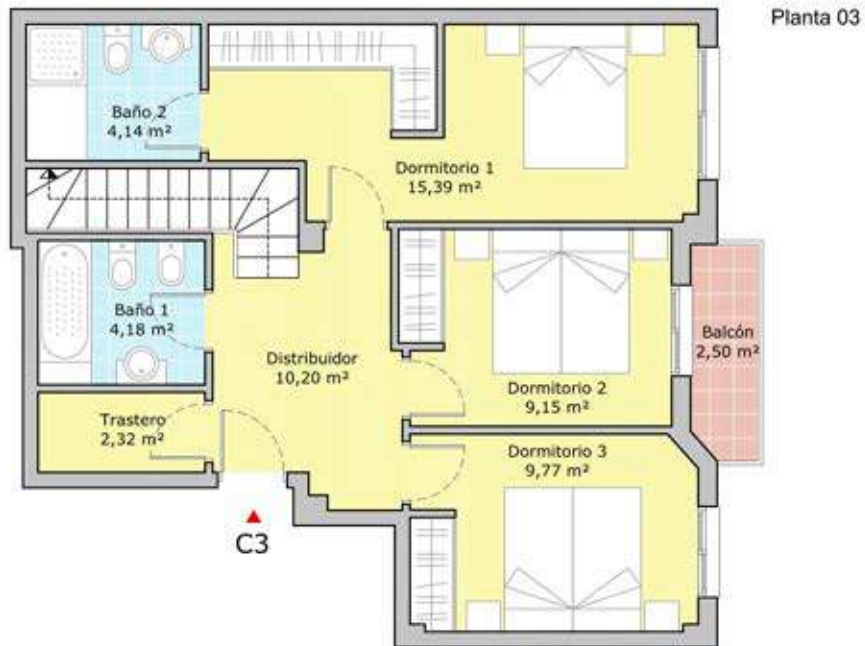

Planta 02

PROMUEVE:

EDIFICIO CARME ALDAIA (VALENCIA)

Vivienda A3 Planta 03 / 04

Superficie útil cubierta	85,99 m ²
Superficie útil descubierta	15,24 m ²
Superficie construida	104,17 m ²

*La presente información no constituye documentación contractual, siendo susceptible de sufrir modificaciones.

PROMUEVE:

EDIFICIO CARME ALDAIA (VALENCIA)

Vivienda B3 Planta 03 / 04

Superficie útil cubierta	99,78 m ²
Superficie útil descubierta	24,45 m ²
Superficie construida	119,50 m ²

Planta 03

Planta 04

*La presente información no constituye documentación contractual, siendo susceptible de sufrir modificaciones.

PROMUEVE:

EDIFICIO CARME ALDAIA (VALENCIA)

Vivienda C3 Planta 03 / 04

Superficie útil cubierta	101,62 m ²
Superficie útil descubierta	26,05 m ²
Superficie construida	116,95 m ²

PROMUEVE:

EDIFICIO CARME ALDAIA (VALENCIA)

Vivienda D3 Planta 03

Superficie útil cubierta	57,48 m ²
Superficie útil descubierta	- m ²
Superficie construida	64,20 m ²

Planta 03

PROMUEVE:

EDIFICIO CARME ALDAIA (VALENCIA)

Vivienda E3 Planta 03 / 04

Superficie útil cubierta	97,49 m ²
Superficie útil descubierta	24,36 m ²
Superficie construida	116,17 m ²