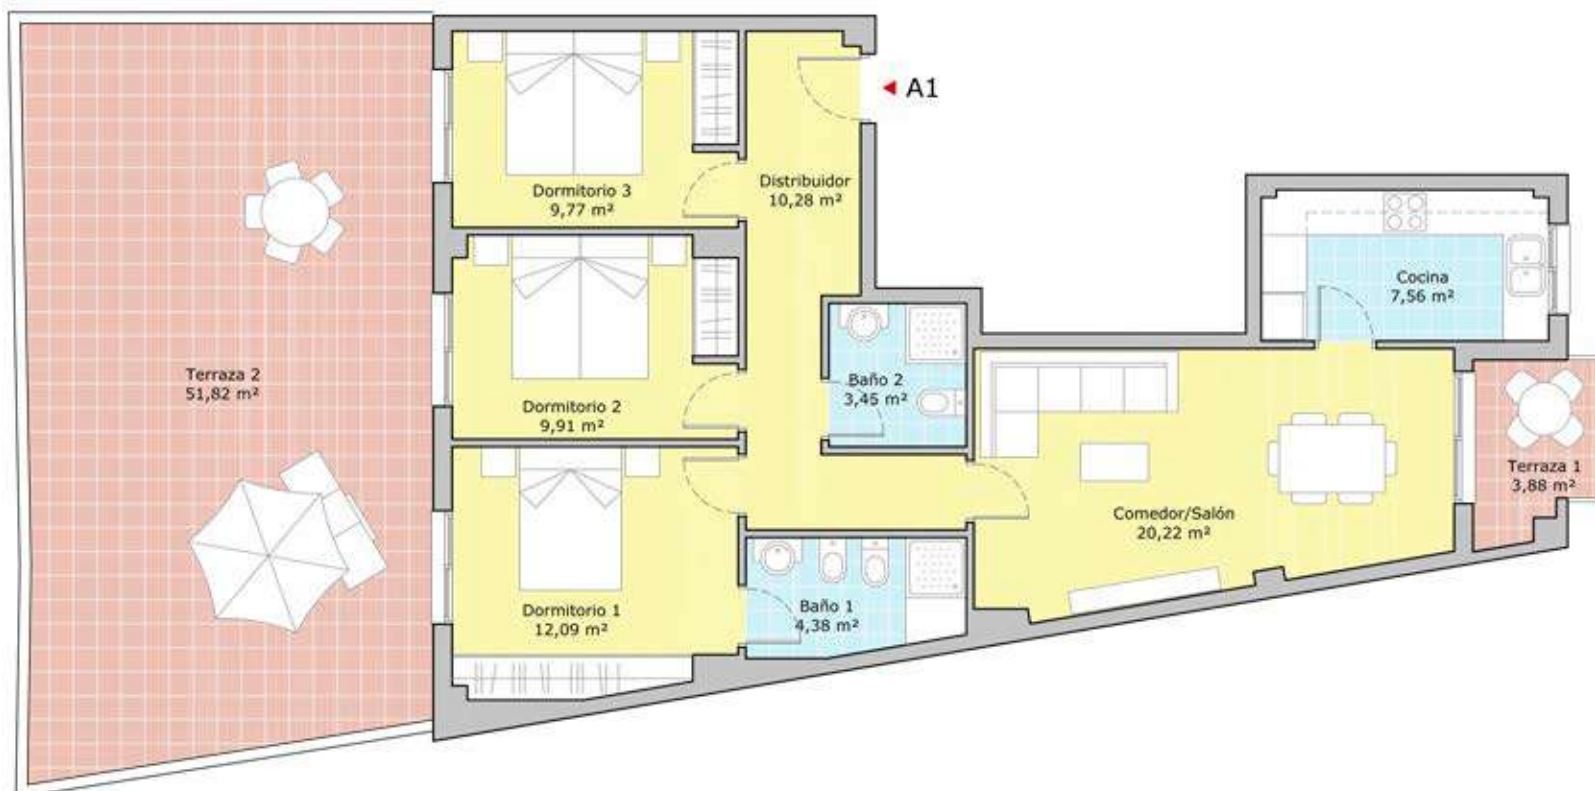

PLANOS DE VIVIENDAS

14

VIVIENDAS
Aldaia (Valencia)

adiralta

EDIFICIO CARME ALDAIA (VALENCIA)

Vivienda A1 Planta 01

Superficie útil cubierta	80,54 m ²
Superficie útil descubierta	51,82 m ²
Superficie construida	93,93 m ²

Planta 01

PROMUEVE:

EDIFICIO CARME ALDAIA (VALENCIA)

Vivienda B1 Planta 01

Superficie útil cubierta	88,62 m ²
Superficie útil descubierta	30,46 m ²
Superficie construida	99,53 m ²

Planta 01

PROMUEVE:

EDIFICIO CARME ALDAIA (VALENCIA)

Vivienda C1 Planta 01

Superficie útil cubierta	89,23 m ²
Superficie útil descubierta	30,87 m ²
Superficie construida	100,32 m ²

Planta 01

*La presente información no constituye documentación contractual, siendo susceptible de sufrir modificaciones.

PROMUEVE:

EDIFICIO CARME ALDAIA (VALENCIA)

Vivienda D1 Planta 01

Superficie útil cubierta	79,70 m ²
Superficie útil descubierta	49,90 m ²
Superficie construida	92,94 m ²

Planta 01

PROMUEVE:

EDIFICIO CARME ALDAIA (VALENCIA)