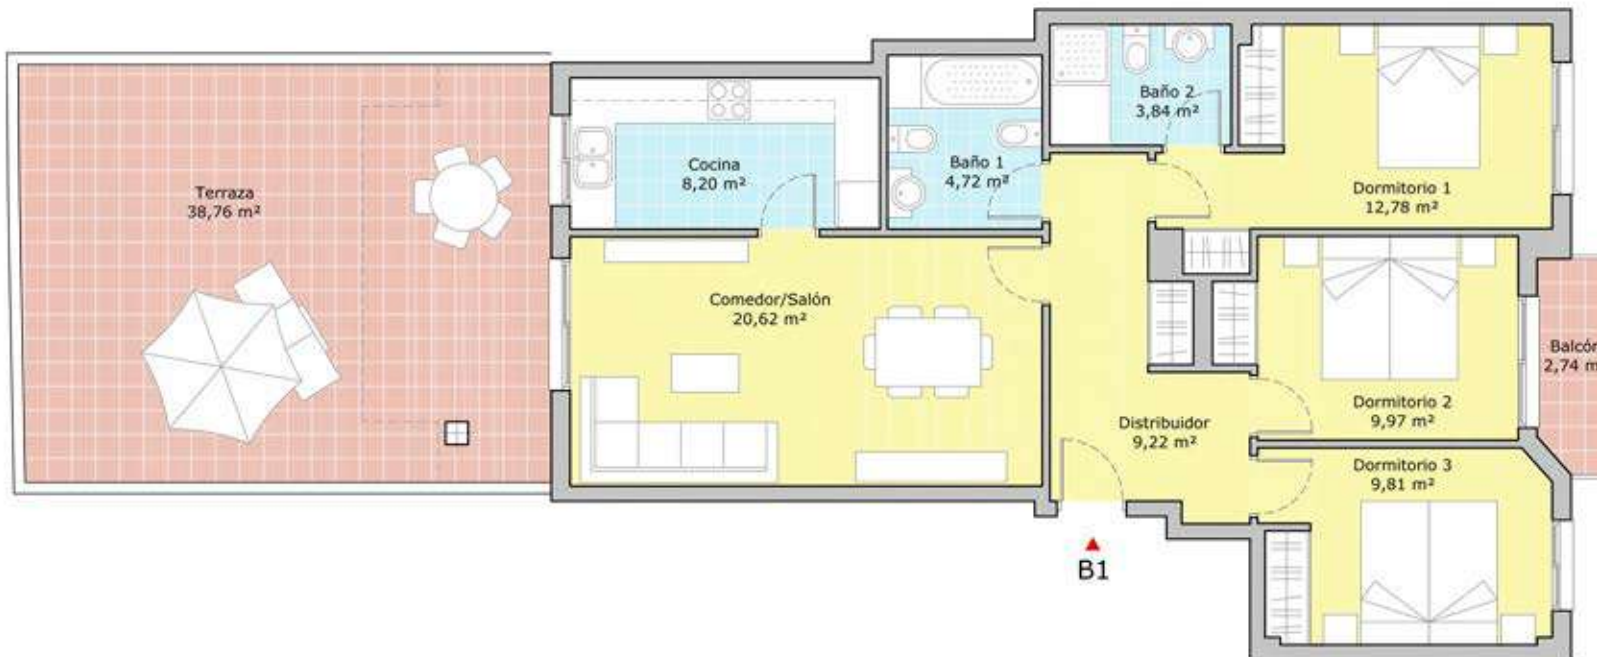

PLANOS DE VIVIENDAS

14

VIVIENDAS
Aldaia (Valencia)

adiralta

EDIFICIO CARME ALDAIA (VALENCIA)

Vivienda A1 Planta 01

Superficie útil cubierta	80,54 m ²
Superficie útil descubierta	51,82 m ²
Superficie construida	93,93 m ²

Planta 01

PROMUEVE:

EDIFICIO CARME ALDAIA (VALENCIA)

Vivienda B1 Planta 01

Superficie útil cubierta	88,62 m ²
Superficie útil descubierta	30,46 m ²
Superficie construida	99,53 m ²

Planta 01

PROMUEVE:

EDIFICIO CARME ALDAIA (VALENCIA)

Vivienda C1 Planta 01

Superficie útil cubierta	89,23 m ²
Superficie útil descubierta	30,87 m ²
Superficie construida	100,32 m ²

Planta 01

*La presente información no constituye documentación contractual, siendo susceptible de sufrir modificaciones.

PROMUEVE:

EDIFICIO CARME ALDAIA (VALENCIA)

Vivienda D1 Planta 01

Superficie útil cubierta	79,70 m ²
Superficie útil descubierta	49,90 m ²
Superficie construida	92,94 m ²

Planta 01

PROMUEVE:

EDIFICIO CARME ALDAIA (VALENCIA)