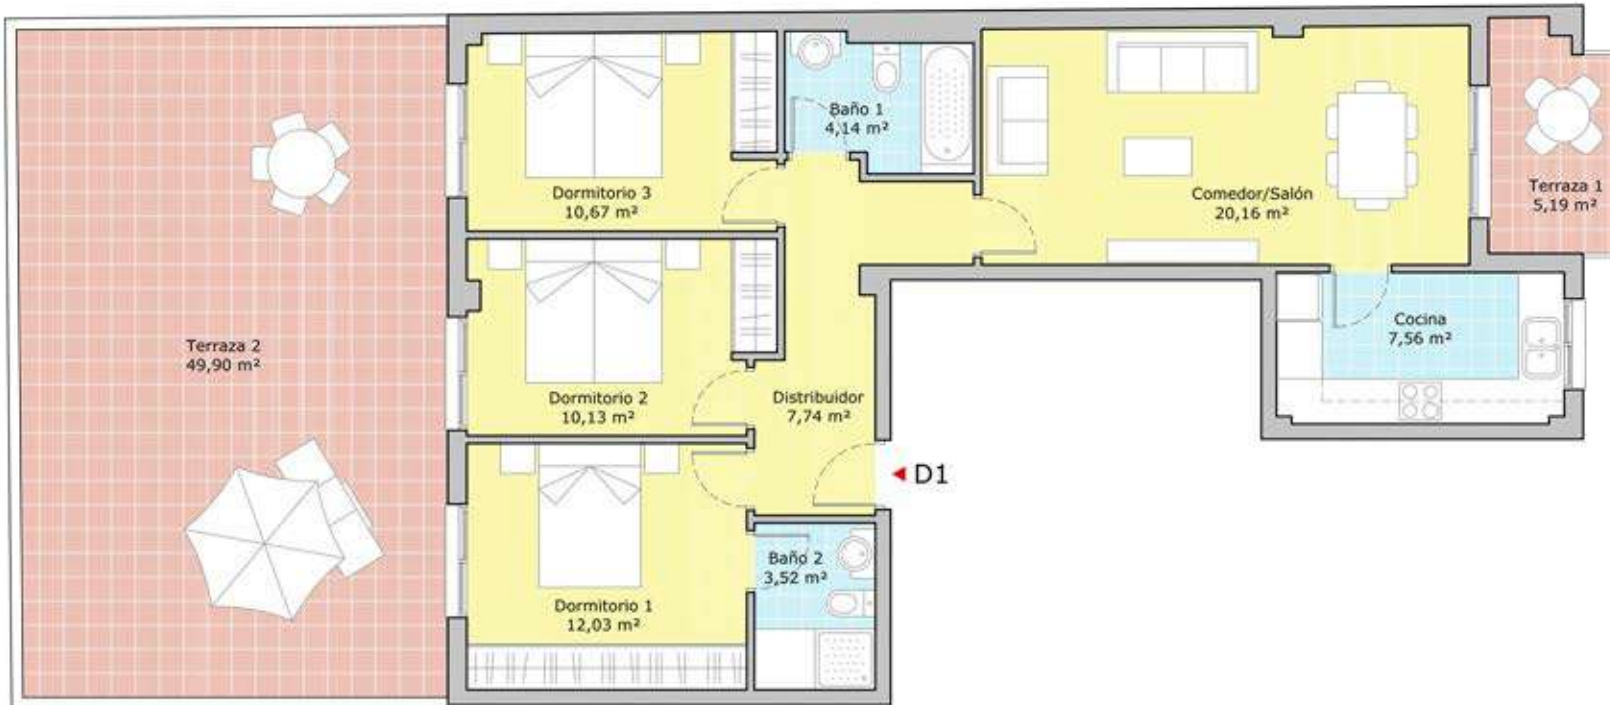

Planta 01

PROMUEVE:

EDIFICIO CARME ALDAIA (VALENCIA)

Vivienda B1 Planta 01

Superficie útil cubierta	88,62 m ²
Superficie útil descubierta	30,46 m ²
Superficie construida	99,53 m ²

Planta 01

PROMUEVE:

EDIFICIO CARME ALDAIA (VALENCIA)

Vivienda C1 Planta 01

Superficie útil cubierta	89,23 m ²
Superficie útil descubierta	30,87 m ²
Superficie construida	100,32 m ²

Planta 01

*La presente información no constituye documentación contractual, siendo susceptible de sufrir modificaciones.

PROMUEVE:

EDIFICIO CARME ALDAIA (VALENCIA)

Vivienda D1 Planta 01

Superficie útil cubierta	79,70 m ²
Superficie útil descubierta	49,90 m ²
Superficie construida	92,94 m ²

Planta 01

PROMUEVE:

EDIFICIO CARME ALDAIA (VALENCIA)

Vivienda A2 Planta 02

Superficie útil cubierta	80,54 m ²
Superficie útil descubierta	- m ²
Superficie construida	93,93 m ²

Planta 02

*La presente información no constituye documentación contractual, siendo susceptible de sufrir modificaciones.