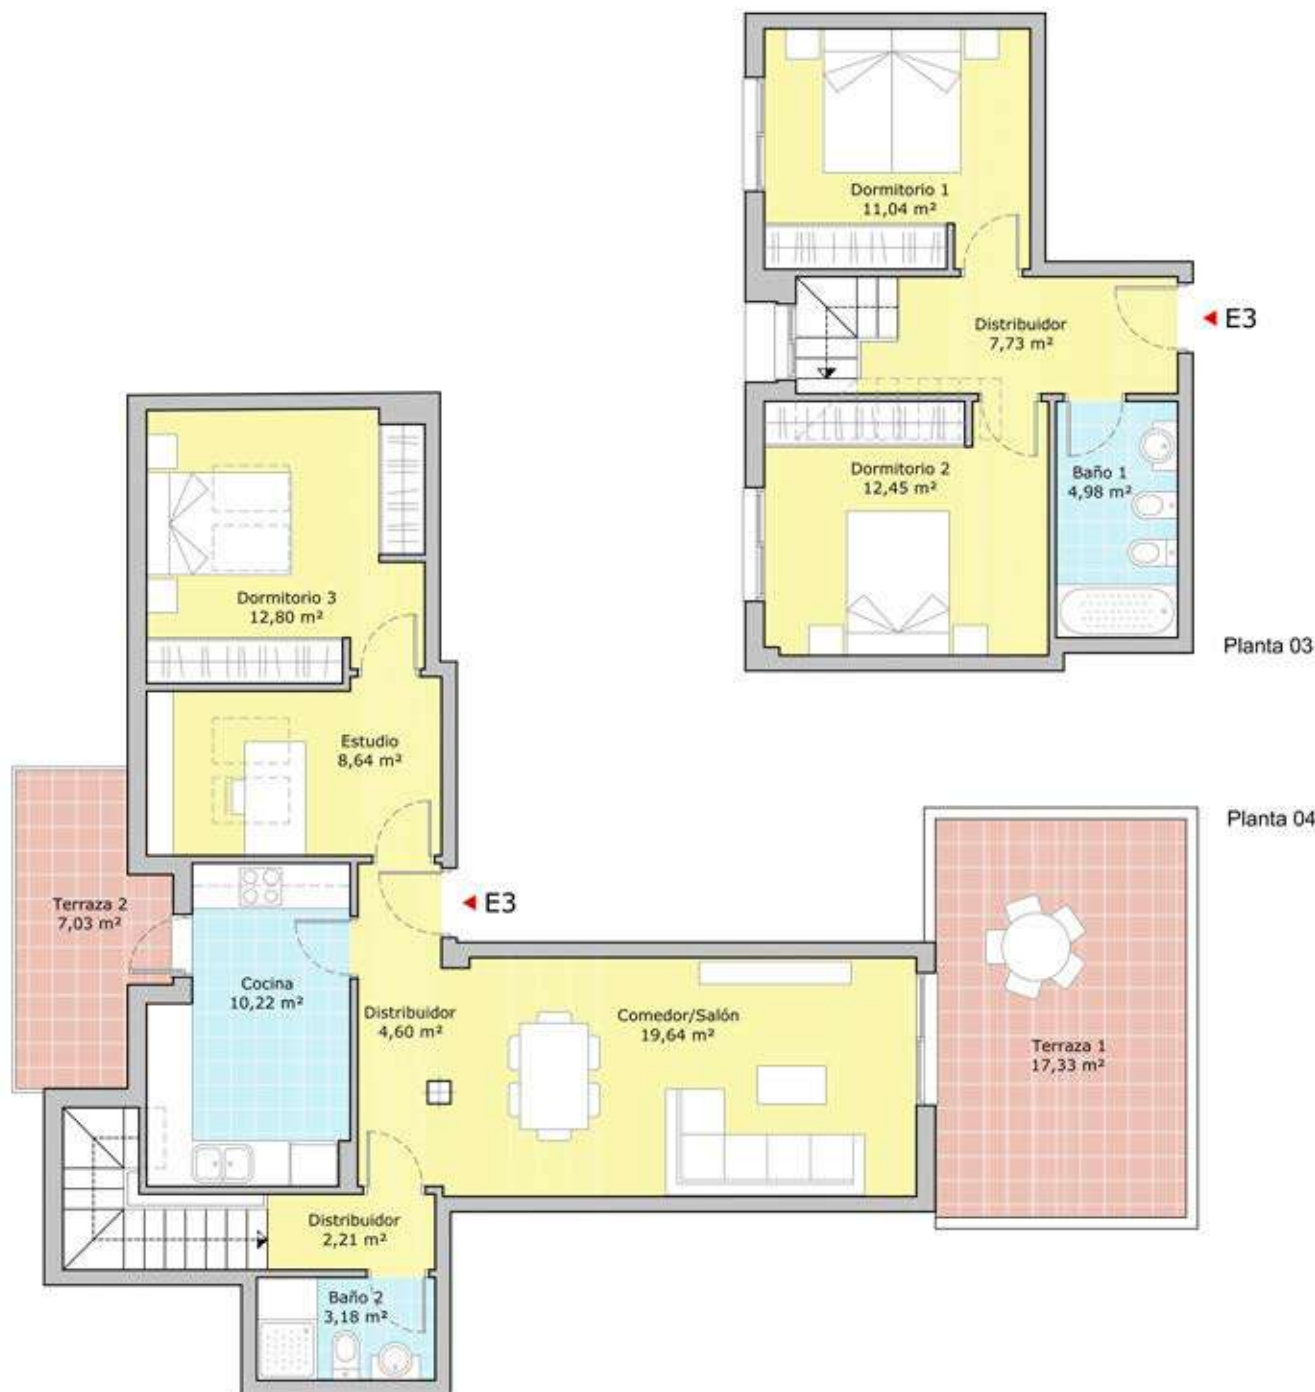

PROMUEVE:

EDIFICIO CARME ALDAIA (VALENCIA)

Vivienda B3 Planta 03 / 04

Superficie útil cubierta	99,78 m ²
Superficie útil descubierta	24,45 m ²
Superficie construida	119,50 m ²

Planta 03

Planta 04

*La presente información no constituye documentación contractual, siendo susceptible de sufrir modificaciones.

PROMUEVE:

EDIFICIO CARME ALDAIA (VALENCIA)

Vivienda C3 Planta 03 / 04

Superficie útil cubierta	101,62 m ²
Superficie útil descubierta	26,05 m ²
Superficie construida	116,95 m ²

PROMUEVE:

EDIFICIO CARME ALDAIA (VALENCIA)

Vivienda D3 Planta 03

Superficie útil cubierta	57,48 m ²
Superficie útil descubierta	- m ²
Superficie construida	64,20 m ²

Planta 03

PROMUEVE:

EDIFICIO CARME ALDAIA (VALENCIA)

Vivienda E3 Planta 03 / 04

Superficie útil cubierta	97,49 m ²
Superficie útil descubierta	24,36 m ²
Superficie construida	116,17 m ²

*La presente información no constituye documentación contractual, siendo susceptible de sufrir modificaciones.

PROMUEVE:

EDIFICIO CARME ALDAIA (VALENCIA)

Vivienda F3 Planta 03 / 04

Superficie útil cubierta	85,18 m ²
Superficie útil descubierta	17,15 m ²
Superficie construida	103,19 m ²