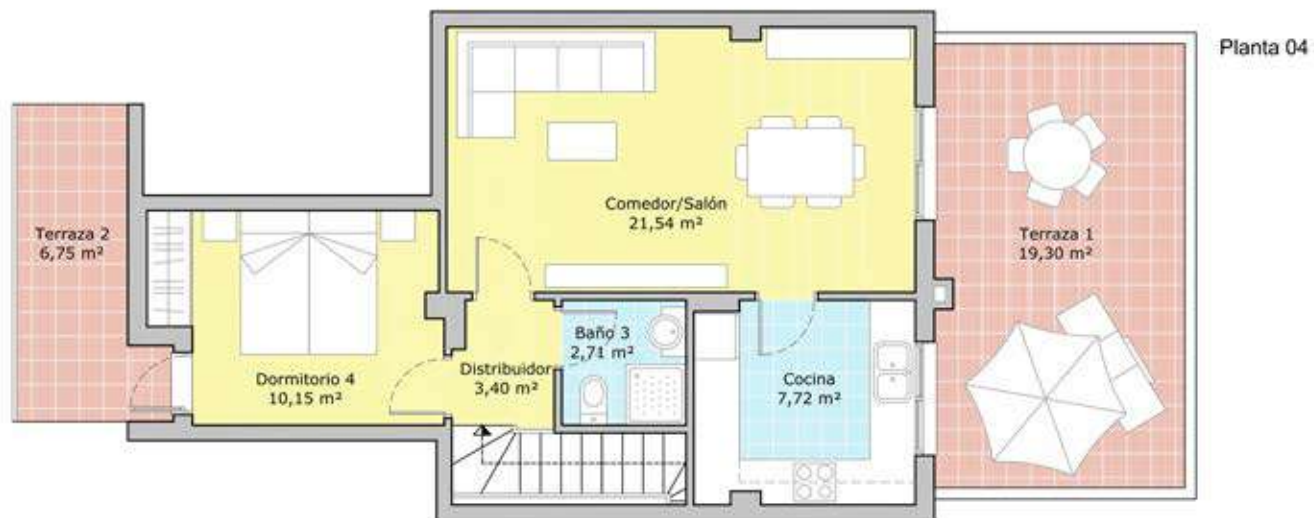

Planta 02

PROMUEVE:

EDIFICIO CARME ALDAIA (VALENCIA)

Vivienda A3 Planta 03 / 04

Superficie útil cubierta	85,99 m ²
Superficie útil descubierta	15,24 m ²
Superficie construida	104,17 m ²

*La presente información no constituye documentación contractual, siendo susceptible de sufrir modificaciones.

PROMUEVE:

EDIFICIO CARME ALDAIA (VALENCIA)

Vivienda B3 Planta 03 / 04

Superficie útil cubierta	99,78 m ²
Superficie útil descubierta	24,45 m ²
Superficie construida	119,50 m ²

Planta 03

Planta 04

*La presente información no constituye documentación contractual, siendo susceptible de sufrir modificaciones.

PROMUEVE:

EDIFICIO CARME ALDAIA (VALENCIA)

Vivienda C3 Planta 03 / 04

Superficie útil cubierta	101,62 m ²
Superficie útil descubierta	26,05 m ²
Superficie construida	116,95 m ²

PROMUEVE:

EDIFICIO CARME ALDAIA (VALENCIA)

Vivienda D3 Planta 03

Superficie útil cubierta	57,48 m ²
Superficie útil descubierta	- m ²
Superficie construida	64,20 m ²

Planta 03

PROMUEVE:

EDIFICIO CARME ALDAIA (VALENCIA)

Vivienda E3 Planta 03 / 04

Superficie útil cubierta	97,49 m ²
Superficie útil descubierta	24,36 m ²
Superficie construida	116,17 m ²