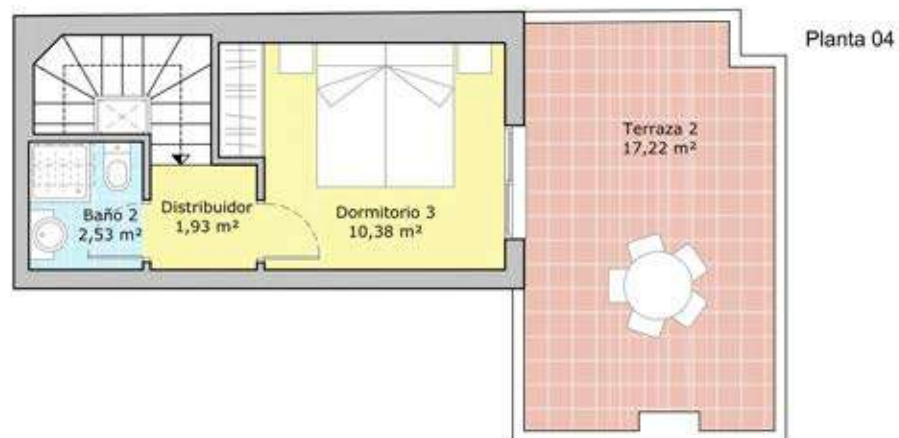

Vivienda D3 Planta 03

Superficie útil cubierta	57,48 m ²
Superficie útil descubierta	- m ²
Superficie construida	64,20 m ²

Planta 03

PROMUEVE:

EDIFICIO CARME ALDAIA (VALENCIA)

Vivienda E3 Planta 03 / 04

Superficie útil cubierta	97,49 m ²
Superficie útil descubierta	24,36 m ²
Superficie construida	116,17 m ²

*La presente información no constituye documentación contractual, siendo susceptible de sufrir modificaciones.

PROMUEVE:

EDIFICIO CARME ALDAIA (VALENCIA)

Vivienda F3 Planta 03 / 04

Superficie útil cubierta	85,18 m ²
Superficie útil descubierta	17,15 m ²
Superficie construida	103,19 m ²