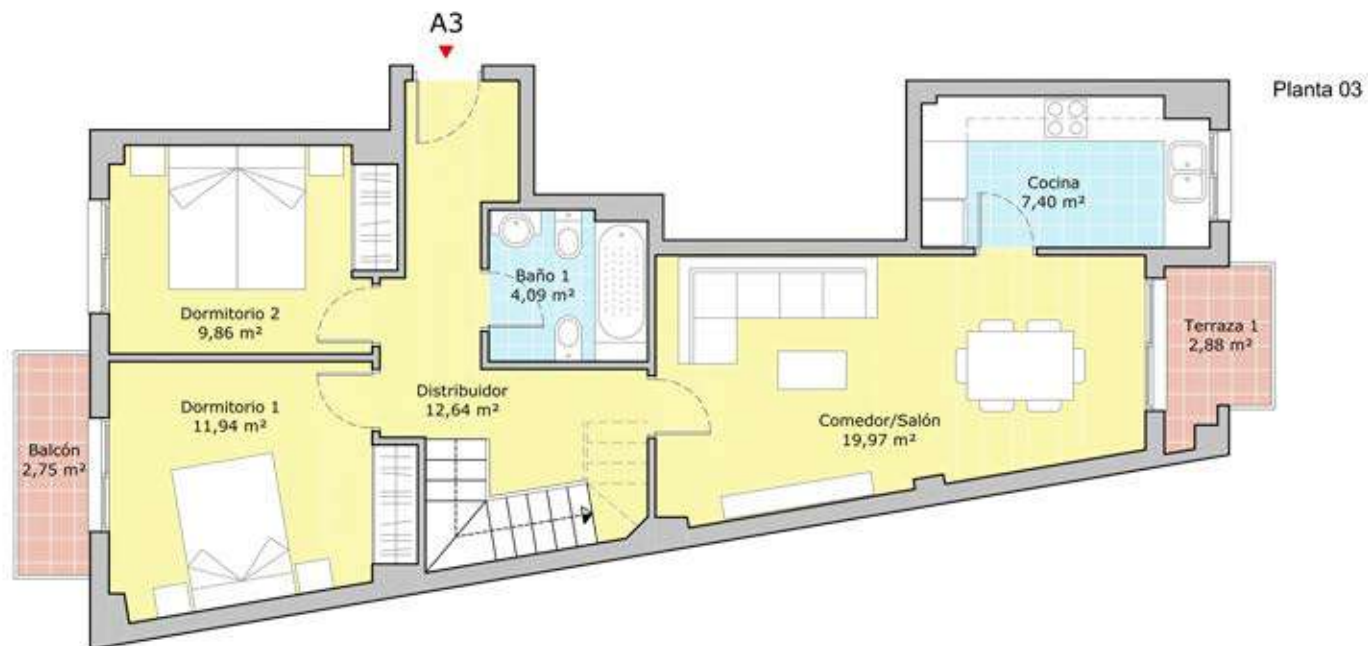

Vivienda C2 Planta 02

Superficie útil cubierta	89,83 m ²
Superficie útil descubierta	5,64 m ²
Superficie construida	101,00 m ²

Planta 02

PROMUEVE:

EDIFICIO CARME ALDAIA (VALENCIA)

Vivienda D2 Planta 02

Superficie útil cubierta	79,70 m ²
Superficie útil descubierta	4,19 m ²
Superficie construida	92,94 m ²

Planta 02

PROMUEVE:

EDIFICIO CARME ALDAIA (VALENCIA)

Vivienda A3 Planta 03 / 04

Superficie útil cubierta	85,99 m ²
Superficie útil descubierta	15,24 m ²
Superficie construida	104,17 m ²

*La presente información no constituye documentación contractual, siendo susceptible de sufrir modificaciones.

PROMUEVE:

EDIFICIO CARME ALDAIA (VALENCIA)

Vivienda B3 Planta 03 / 04

Superficie útil cubierta	99,78 m ²
Superficie útil descubierta	24,45 m ²
Superficie construida	119,50 m ²

Planta 03

Planta 04

*La presente información no constituye documentación contractual, siendo susceptible de sufrir modificaciones.

PROMUEVE:

EDIFICIO CARME ALDAIA (VALENCIA)

Vivienda C3 Planta 03 / 04

Superficie útil cubierta	101,62 m ²
Superficie útil descubierta	26,05 m ²
Superficie construida	116,95 m ²

PROMUEVE:

EDIFICIO CARME ALDAIA (VALENCIA)